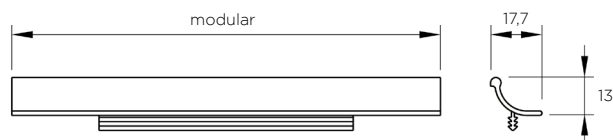

MODERNO

MODERN

MANIGLIE INTEGRATE MODULARI

MODULAR INTEGRATED HANDLES

	Materiale <i>Material</i>	Interasse <i>Center distance</i> mm	Lunghezza totale <i>Total lenght</i> mm	Spessore anta <i>Door thickness</i> mm
ITEM 584	aluminium	-	modular	≥20

	Materiale <i>Material</i>	Interasse <i>Center distance</i> mm	Lunghezza totale <i>Total lenght</i> mm	Spessore anta <i>Door thickness</i> mm
ITEM 647	aluminium	-	modular	≥22